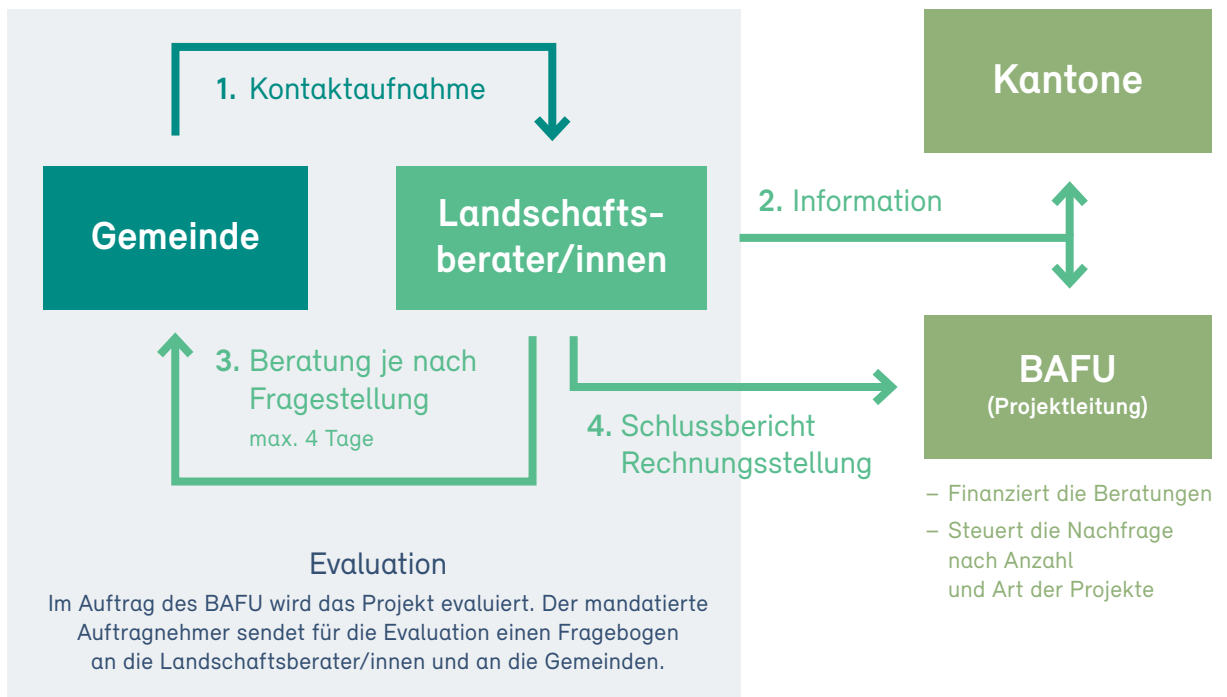

Bern, 1. September 2021

Pilotprojekt Impuls-Landschaftsberatung

September 2021 bis Dezember 2023

Gemeinden bieten sich vielfältige Anlässe, um die Qualität ihrer Landschaft aufzuwerten: Die Revision eines Zonenplans, die Erarbeitung eines kommunalen Leitbildes oder eine anstehende Grün- und Freiraumplanung – um nur einige Beispiele zu nennen. Hier bieten sich vielfältige Chancen zur Umsetzung der Ziele des Landschaftskonzepts Schweiz. Deshalb möchte das Bundesamt für Umwelt BAFU in einem Pilotprojekt «Impuls-Landschaftsberatung» Gemeinden in landschaftlichen Fragen unterstützen. Gemeinsam mit den relevanten kantonalen Behörden, dem Städte- und Gemeindeverband sowie den Berufsverbänden findet dieses Pilotprojekt in den Jahren 2021–23 statt. Gemeinden können ab September 2021 Beratungen von Personen mit ausgewiesenem Landschaftsfachwissen und entsprechender Berufserfahrung in Anspruch nehmen. In der Pilotphase finanziert das BAFU die Beratungen. Eine Evaluation des Angebots soll Aufschluss über seine Fortführung ab 2024 geben. Weitere Informationen finden sie unter www.bafu.admin.ch/landschaftsberatung.

Ablauf einer Impuls-Landschaftsberatung

Impuls Landschaftsberatung

aufgelistet nach PLZ

Elise Riedo
Paysagiste-urbaniste, REG-A, FSAP
urbaplan
Monchoisi 21, 1066 Lausanne
021 619 90 90
e.riedo@urbaplan.ch
www.urbaplan.ch
Sprache: FR